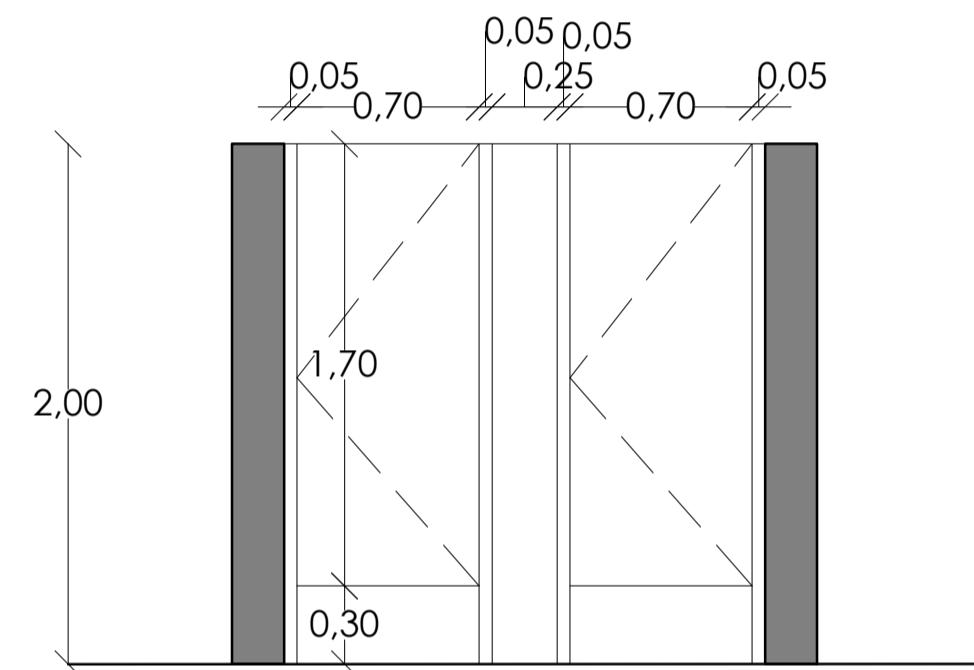

CARPINTERIAS

V1

CANT. 1

DETALLE DEL PRODCUTO

Nombre:  
 Tono: Blanca  
 Dimensiones: 1,20X1,10 cm  
 Material: Aluminio  
 Proveedor: Provee IDITS

V2

CANT. 2

DETALLE DEL PRODCUTO

Nombre: Ventana De Aluminio Corrediza C/R 120X90 Cm  
 Blanca  
 Color: Blanco  
 Dimensiones: 120x7,5x90 cm  
 Material: Aluminio  
 Proveedor: Provee IDITS

PLANTA BAÑO

CORTE A-A

Estructura marco y Hojas en Aluminio  
 Linea Herrero Prepintado Blanco.  
 Panel melamina Blanca.  
 Cerradura Libre/Ocupado

PLANO DE CARPINTERIAS			
ARCHIVO: SENASA Puerto Seco 2023.dwg	ESCALA:	1/50	FECHA: 20/03/23
DIBUJÓ: JB	REVISÓ: CDT	A1.03	