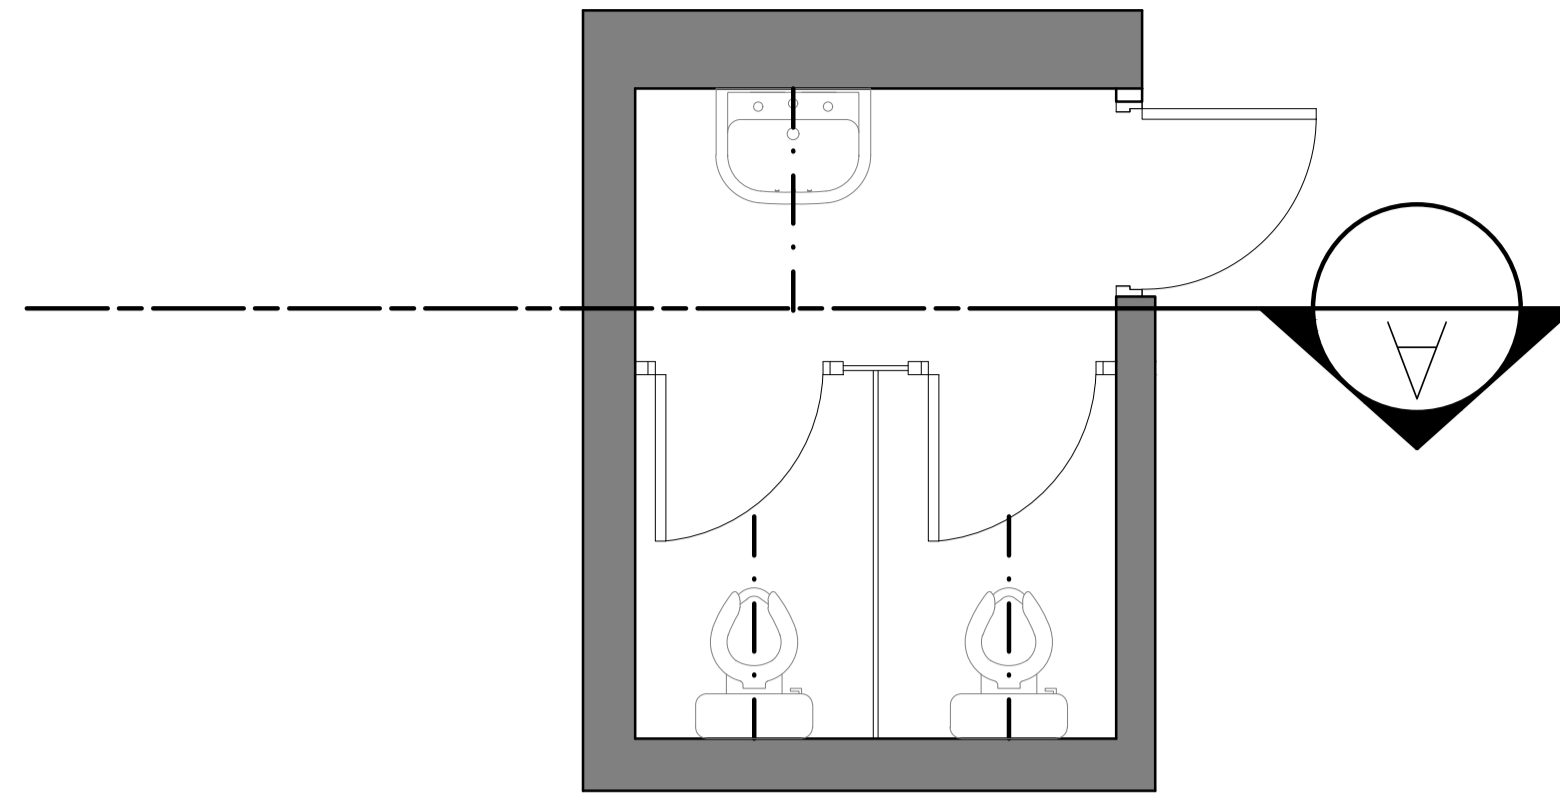

CARPINTERIAS

V1

CANT. 1

DETALLE DEL PRODCUTO

Nombre:  
 Tono: Blanca  
 Dimensiones: 1,20X1,10 cm  
 Material: Aluminio  
 Proveedor: Provee IDITS

V2

CANT. 2

DETALLE DEL PRODCUTO

Nombre: Ventana De Aluminio Corrediza C/R 120X90 Cm  
 Blanca  
 Color: Blanco  
 Dimensiones: 120x7,5x90 cm  
 Material: Aluminio  
 Proveedor: Provee IDITS

PLANTA BAÑO

CORTE A-A

Estructura marco y Hojas en Aluminio  
 Linea Herrero Prepintado Blanco.  
 Panel melamina Blanca.  
 Cerradura Libre/Ocupado

PLANO DE CARPINTERIAS			
ARCHIVO: SENASA Puerto Seco 2023.dwg	ESCALA:	1/50	FECHA: 20/03/23
DIBUJÓ: JB	REVISÓ: CDT	A1.03	