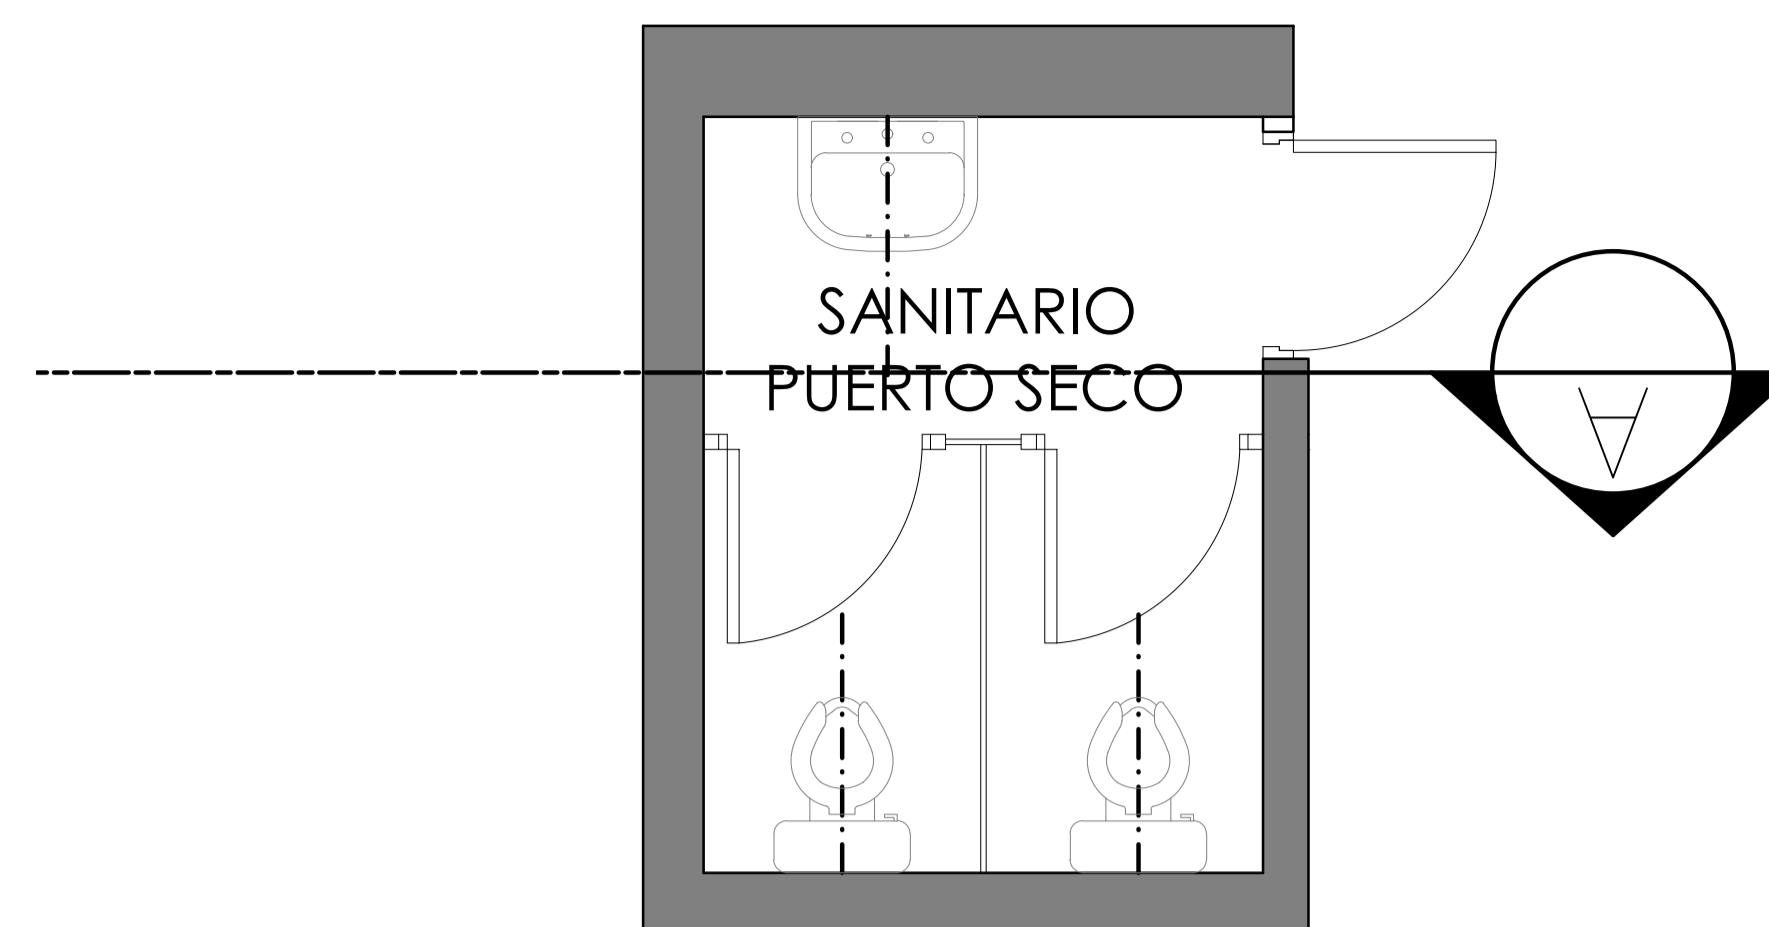

CARPINTERIAS

V1

CANT. 1

DETALLE DEL PRODCUTO

Nombre:
Tono: Blanca
Dimensiones: 1,20X1,10 cm
Material: Aluminio
Cristal: Float 4mm transparente.
Proveedor: Provee IDITS

V2

CANT. 2

DETALLE DEL PRODCUTO

Nombre: Ventana De Aluminio Corrediza C/R 120X90 Cm
Blanca
Color: Blanco
Dimensiones: 120x7,5x90 cm
Material: Aluminio
Cristal: Float 4mm transparente.
Proveedor: Provee IDITS

PV1

CANT. 1

Nombre: Puerta ventana 1
Dimensiones: 190x190 cm
Cristal: Float 5mm transparente
Material: Aluminio

Proteccion metalica para Puerta ventana 1

PLANTA BAÑO

CORTE A-A

Estructura marco y Hojas en Aluminio
Linea Herrero Prepintado Blanco.
Panel melamina Blanca.
Cerradura Libre/Ocupado

Caño estructural cuadrado 40mm

Barra cuadrada de $\frac{9}{16}$ (15,30mm)

Planchuela de Hierro de 2 x 1/8

EL OFERENTE DEBERÁ VERIFICAR TODAS LAS MEDIDAS IN SITU PARA LA COTIZACIÓN Y EJECUCIÓN. LAS TAREAS GLOBALES SE CONSIDERAN COMPLETAS SIENDO RESPONSABILIDAD DEL CONTRATISTA EL CÓMPUTO. DIFERENCIAS NO SERÁN RECONOCIDAS COMO ADICIONALES.