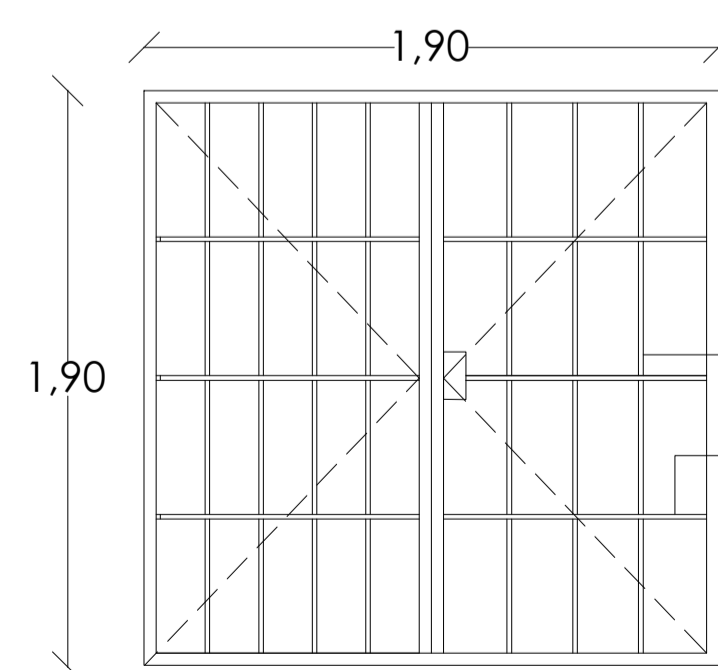

CARPINTERIAS

V1

CANT. 1

DETALLE DEL PRODCUTO

Nombre:
Tono: Blanca
Dimensiones: 1,20X1,10 cm
Material: Aluminio
Cristal: Float 4mm transparente.
Proveedor: Provee IDITS

V2

CANT. 2

DETALLE DEL PRODCUTO

Nombre: Ventana De Aluminio Corrediza C/R 120X90 Cm
Blanca
Color: Blanco
Dimensiones: 120x7,5x90 cm
Material: Aluminio
Cristal: Float 4mm transparente.
Proveedor: Provee IDITS

PV1

CANT. 1

Nombre: Puerta ventana 1
Dimensiones: 190x190 cm
Cristal: Float 5mm transparente
Material: Aluminio

Proteccion metalica para Puerta ventana 1

PLANTA BAÑO

CORTE A-A

Estructura marco y Hojas en Aluminio
Linea Herrero Prepintado Blanco.
Panel melamina Blanca.
Cerradura Libre/Ocupado

Caño estructural cuadrado 40mm

Barra cuadrada de $\frac{9}{16}$ (15,30mm)

Planchuela de Hierro de 2 x 1/8

EL OFERENTE DEBERÁ VERIFICAR TODAS LAS MEDIDAS IN SITU PARA LA COTIZACIÓN Y EJECUCIÓN. LAS TAREAS GLOBALES SE CONSIDERAN COMPLETAS SIENDO RESPONSABILIDAD DEL CONTRATISTA EL CÓMPUTO. DIFERENCIAS NO SERÁN RECONOCIDAS COMO ADICIONALES.