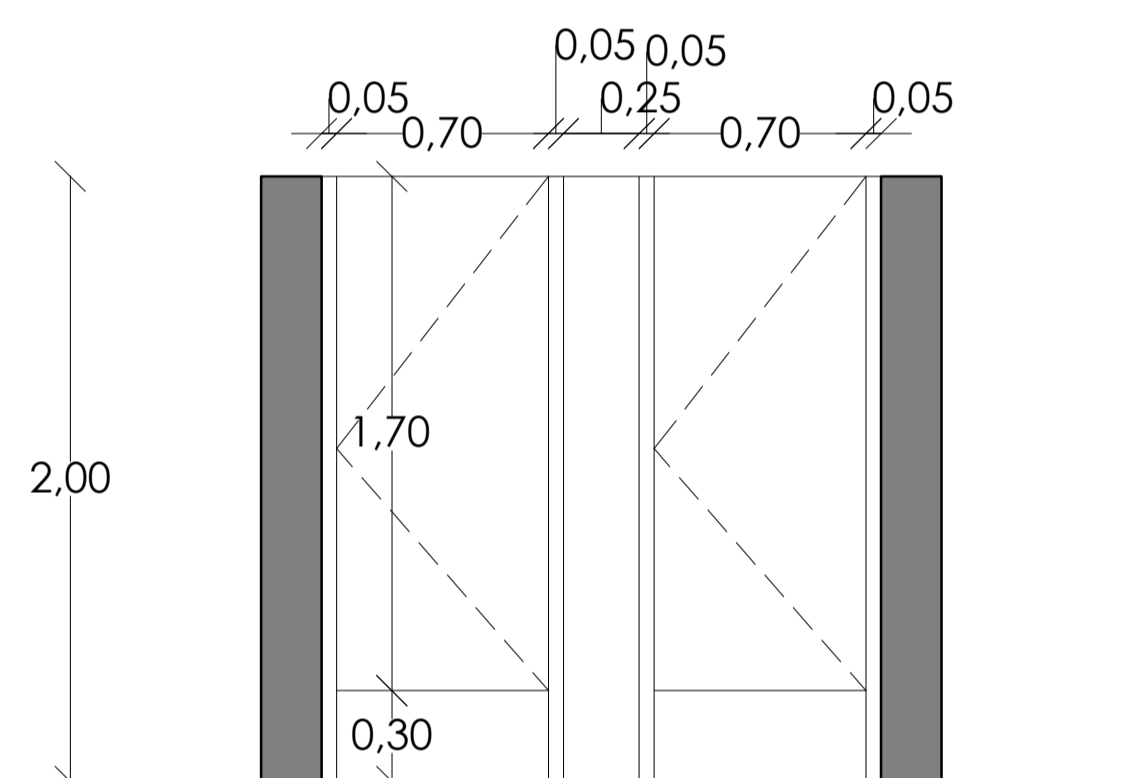

CARPINTERIAS

V1

CANT. 1

DETALLE DEL PRODCUTO

Nombre:
Tono: Blanca
Dimensiones: 1,20X1,10 cm
Material: Aluminio
Cristal: Float 4mm transparente.
Proveedor: Provee IDITS

V2

CANT. 2

DETALLE DEL PRODCUTO

Nombre: Ventana De Aluminio Corrediza C/R 120X90 Cm
Blanca
Color: Blanco
Dimensiones: 120x7,5x90 cm
Material: Aluminio
Cristal: Float 4mm transparente.
Proveedor: Provee IDITS

PV1

CANT. 1

Nombre: Puerta ventana 1
Dimensiones: 190x190 cm
Cristal: Float 5mm transparente
Material: Aluminio

Proteccion metalica para Puerta ventana 1

PLANTA BAÑO

CORTE A-A

Estructura marco y Hojas en Aluminio
Linea Herrero Prepintado Blanco.
Panel melamina Blanca.
Cerradura Libre/Ocupado

Caño estructural cuadrado 40mm

Barra cuadrada de $\frac{9}{16}$ (15,30mm)

Planchuela de Hierro de 2 x 1/8

EL OFERENTE DEBERÁ VERIFICAR TODAS LAS MEDIDAS IN SITU PARA LA COTIZACIÓN Y EJECUCIÓN. LAS TAREAS GLOBALES SE CONSIDERAN COMPLETAS SIENDO RESPONSABILIDAD DEL CONTRATISTA EL CÓMPUTO. DIFERENCIAS NO SERÁN RECONOCIDAS COMO ADICIONALES.