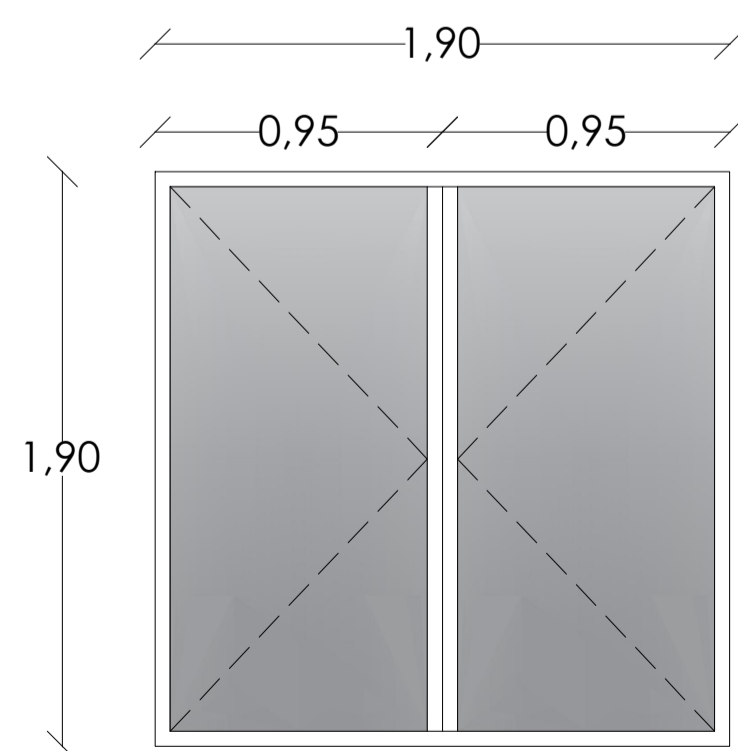

CARPINTERIAS

V1

CANT. 1

DETALLE DEL PRODCUTO

Nombre:
Tono: Blanca
Dimensiones: 1,20X1,10 cm
Material: Aluminio
Cristal: Float 4mm transparente.
Proveedor: Provee IDITS

V2

CANT. 2

DETALLE DEL PRODCUTO

Nombre: Ventana De Aluminio Corrediza C/R 120X90 Cm
Blanca
Color: Blanco
Dimensiones: 120x7,5x90 cm
Material: Aluminio
Cristal: Float 4mm transparente.
Proveedor: Provee IDITS

PV1

CANT. 1

Nombre: Puerta ventana 1
Dimensiones: 190x190 cm
Cristal: Float 5mm transparente
Material: Aluminio

Proteccion metalica para Puerta ventana 1

PLANTA BAÑO

CORTE A-A

Estructura marco y Hojas en Aluminio
Linea Herrero Prepintado Blanco.
Panel melamina Blanca.
Cerradura Libre/Ocupado

Caño estructural cuadrado 40mm

Barra cuadrada de $\frac{9}{16}$ (15,30mm)

Planchuela de Hierro de 2 x 1/8

EL OFERENTE DEBERÁ VERIFICAR TODAS LAS MEDIDAS IN SITU PARA LA COTIZACIÓN Y EJECUCIÓN. LAS TAREAS GLOBALES SE CONSIDERAN COMPLETAS SIENDO RESPONSABILIDAD DEL CONTRATISTA EL CÓMPUTO. DIFERENCIAS NO SERÁN RECONOCIDAS COMO ADICIONALES.